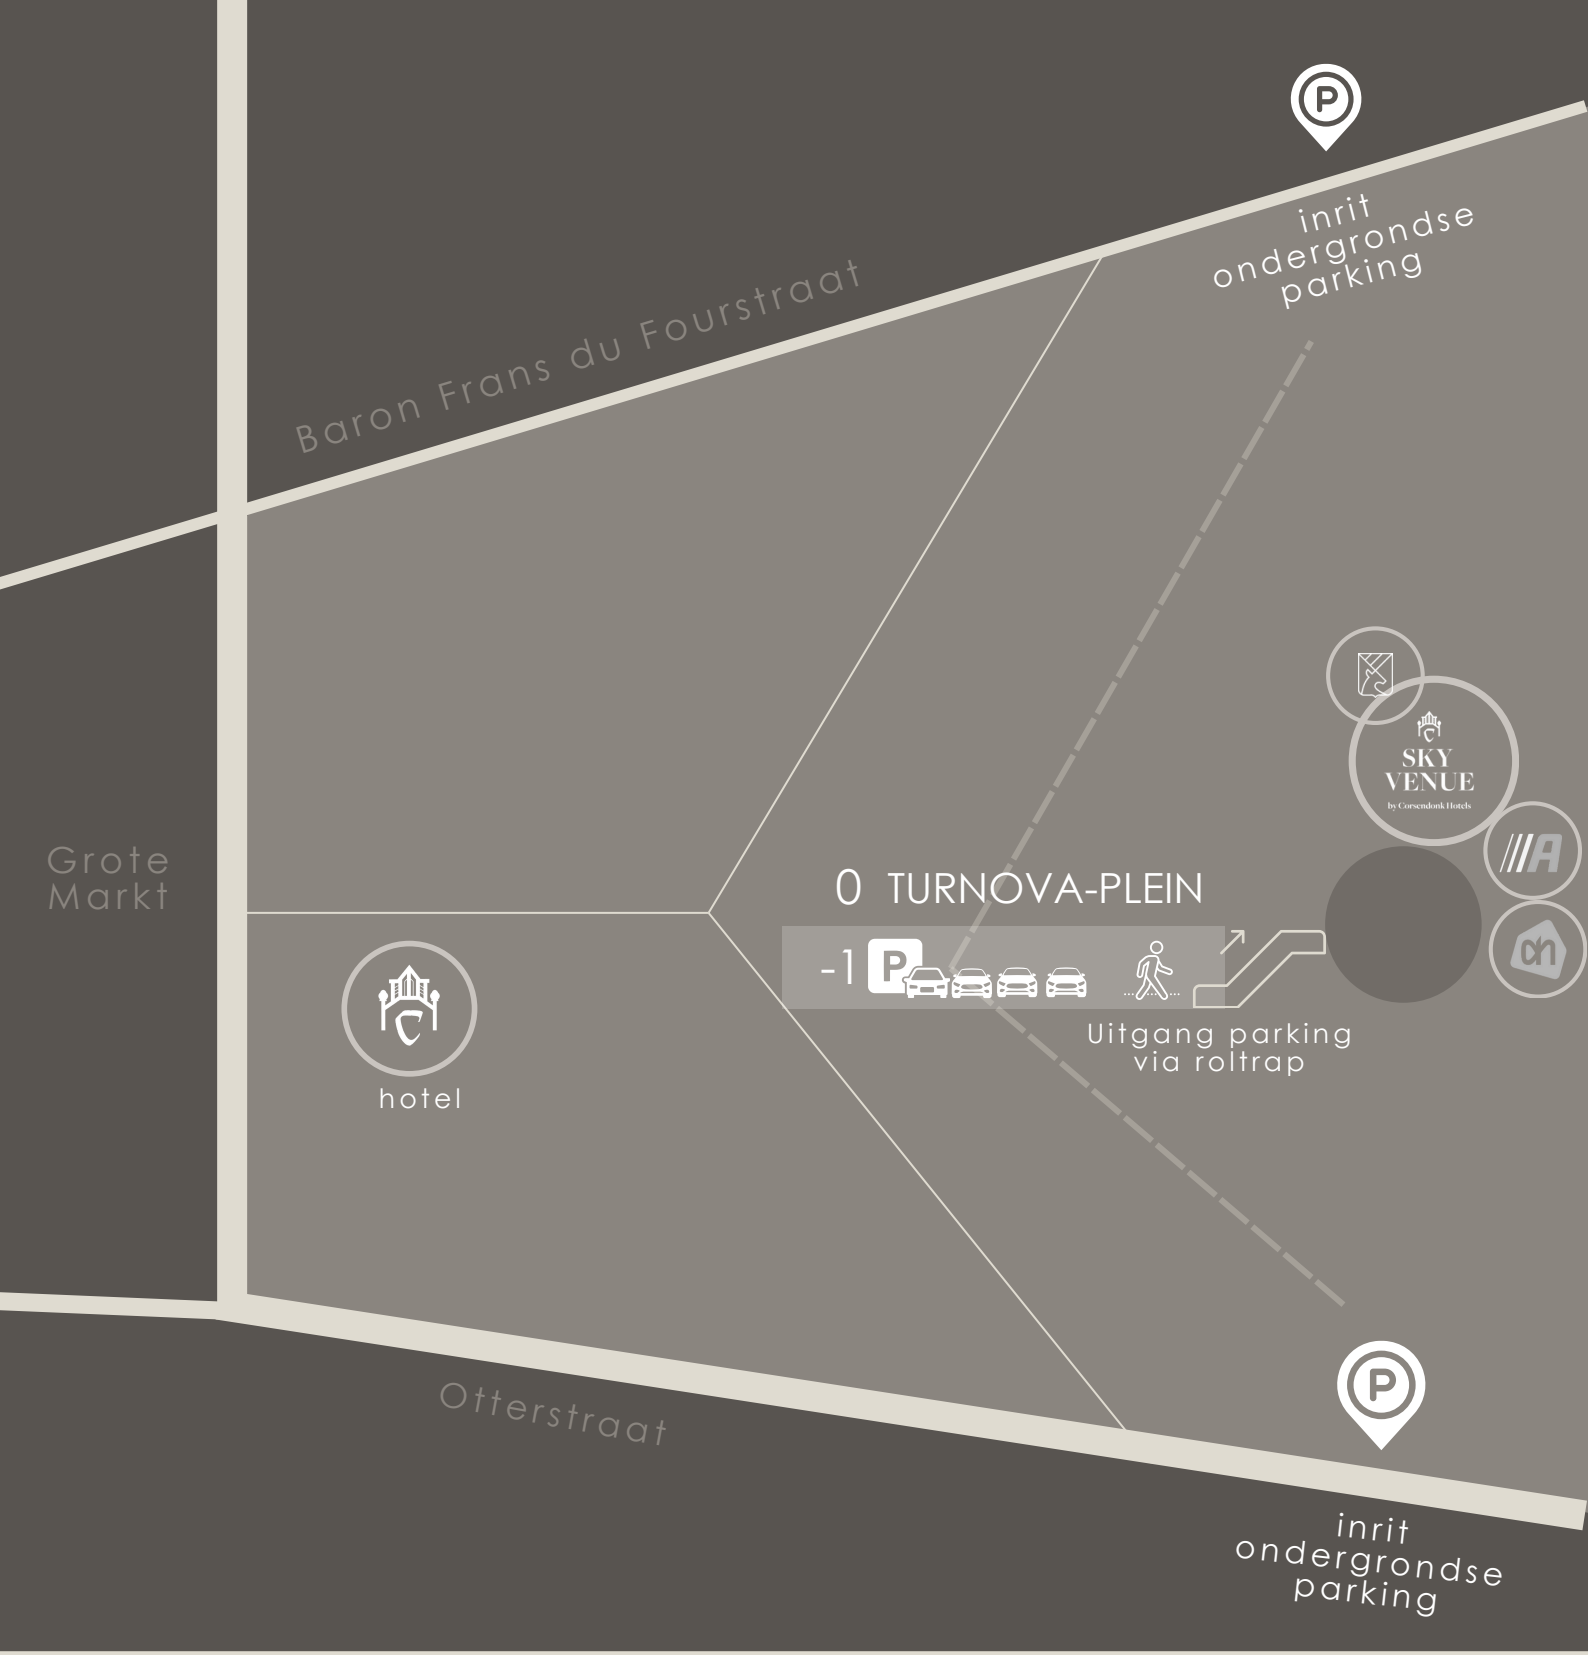

WELKOM

bij Corsendonk Turnova en bedankt voor het vertrouwen dat u in ons stelt tijdens uw zakelijke verblijf.

Om verblijf zo efficiënt en comfortabel mogelijk te maken, hebben we deze plattegrond samengesteld. In dit document vindt u een overzicht van de belangrijkste zakelijke faciliteiten, zoals de parking, Sky Venue, wandelafstand naar het hotel...

Mocht u verdere assistentie nodig hebben, aarzel dan niet om contact op te nemen met onze receptie.

Telefoonnummer: 014 49 44 55

Adres: Kursaalpoort 10, Turnhout

UITGESCHREVEN ROUTE

Indien u parkeert in de ondergrondse betalende Indigo Parking (P.J. Brepolsplein 20, Turnhout), kunt u via de roltrap of lift naar het Turnovaplein (etage 0) gaan.

Bij het bovenkomen van de roltrap bevindt Sky Venue (Turnovatoren, 17, Turnhout) zich aan uw linkerkant, achter de glazen deuren.

Wenst u naar het viersterrenhotel Corsendonk Turnova (Kursaalpoort 10, Turnhout) te wandelen? Ga bij het bovenkomen op het Turnovaplein rechtdoor. U passeert enkele winkels. Vlak voordat u de Grote Markt bereikt, vindt u Corsendonk Turnova aan uw linkerkant.

LEGENDE

-  : Turnova district & voetgangerszone
-  : Sky Venue by Corsendonk Hotels (Turnovatoren 17, Turnhout)
-  : Corsendonk Turnova (Kursaalpoort 10, Turnhout)
-  : Betalende ondergrondse Indigo parking (P.J. Brepolsplein 20, Turnhout)